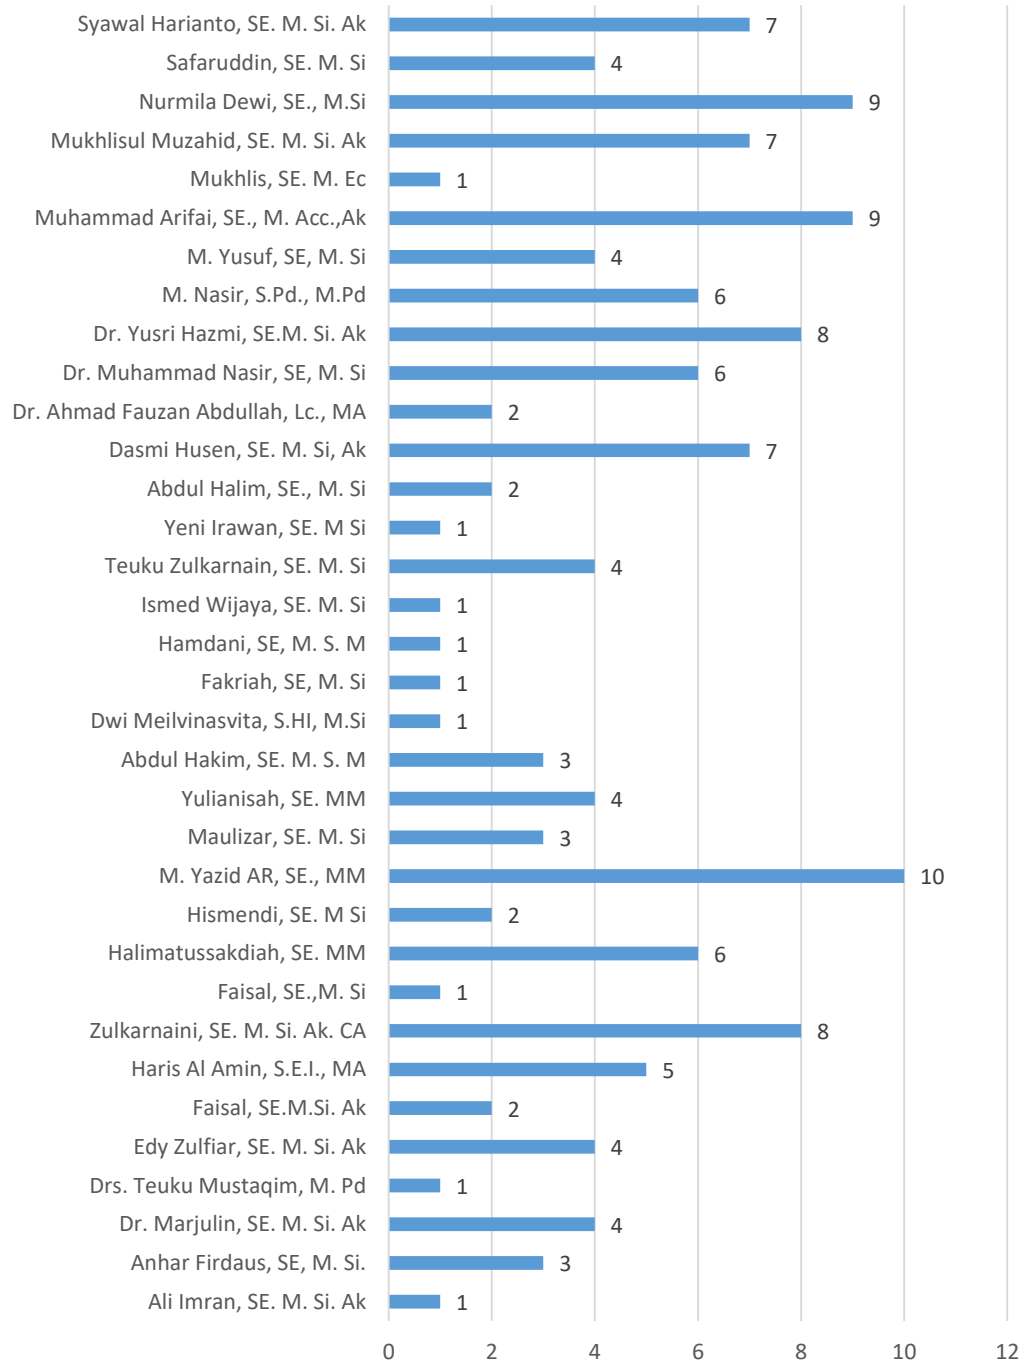

### 3. PKM JURUSAN TATA NIAGA BERDASARKAN PEMBIMBING

#### 4. PKM JURUSAN TATA NIAGA BERDASARKAN DOSEN PER PROGRAM STUDI