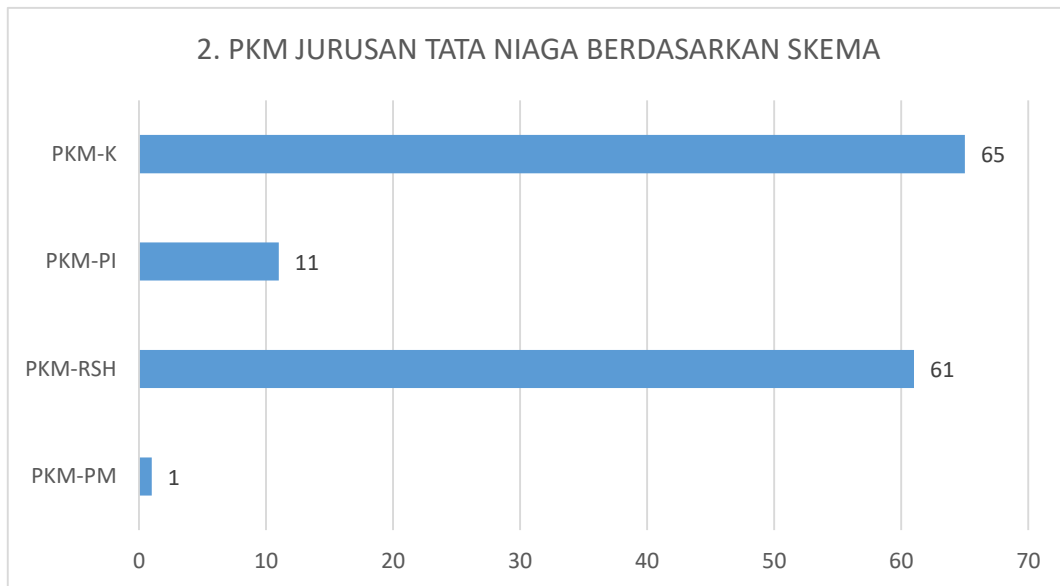

**PROGRAM KREATIVITAS MAHASISWA JURUSAN TATA NIAGA  
POLITEKNIK NEGERI LHOKEUMAWE  
TAHUN 2022**

### 3. PKM JURUSAN TATA NIAGA BERDASARKAN PEMBIMBING

#### 4. PKM JURUSAN TATA NIAGA BERDASARKAN DOSEN PER PROGRAM STUDI