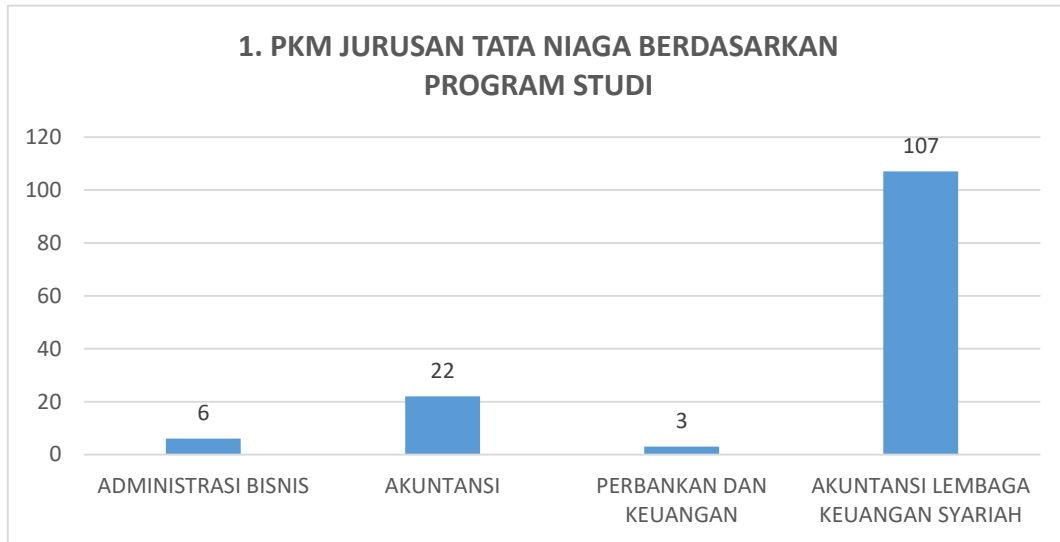

**PROGRAM KREATIVITAS MAHASISWA JURUSAN TATA NIAGA  
POLITEKNIK NEGERI LHOKEUMAWE  
TAHUN 2022**

### 3. PKM JURUSAN TATA NIAGA BERDASARKAN PEMBIMBING